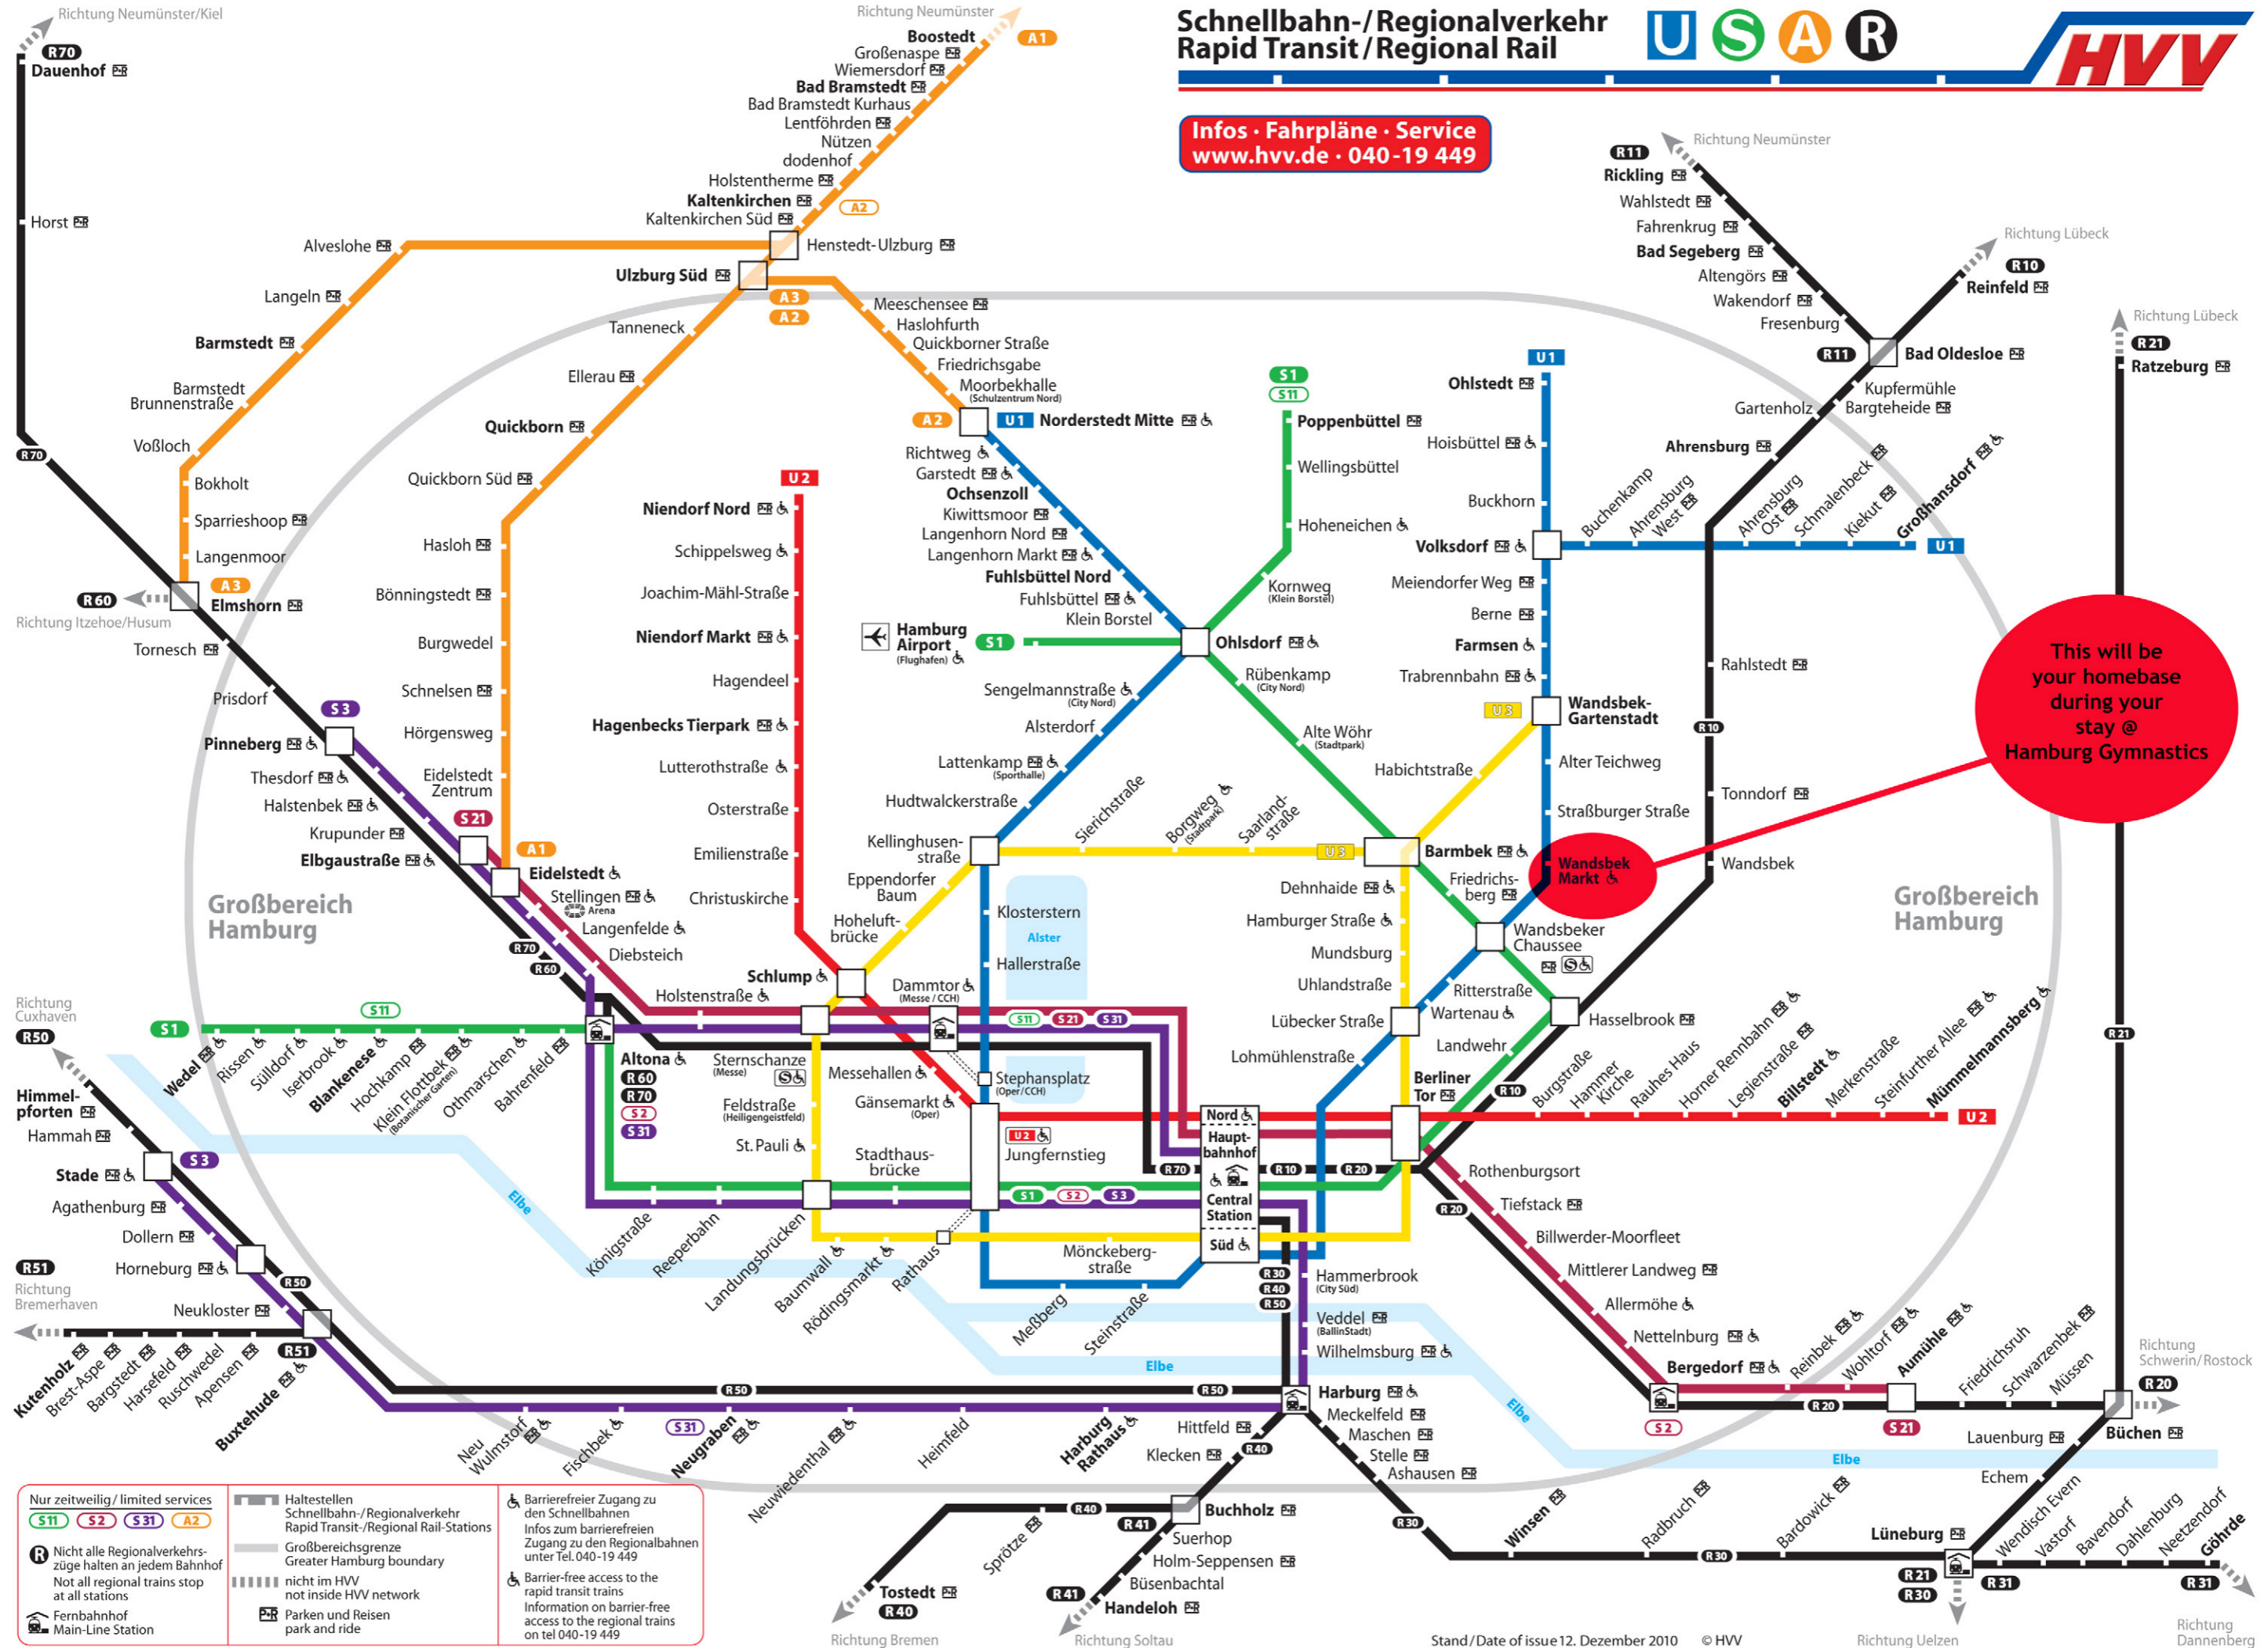

Schnellbahn-/Regionalverkehr Rapid Transit/Regional Rail

Infos · Fahrpläne · Service
www.hvv.de · 040-19 449

This will be
your homebase
during your
stay @
Hamburg Gymnastics

Nur zeitweilig / limited services S11 S2 S31 A2	Haltestellen Schnellbahn-/Regionalverkehr Rapid Transit-/Regional Rail-Stations	Barrierefreier Zugang zu den Schnellbahnen Infos zum barrierefreien Zugang zu den Regionalbahnen unter Tel. 040-19 449
R Nicht alle Regionalverkehrszüge halten an jedem Bahnhof Not all regional trains stop at all stations	Großbereichsgrenze Greater Hamburg boundary	Barriere-free access to the rapid transit trains Information on barrier-free access to the regional trains on tel 040-19 449
Fernbahnhof Main-Line Station	nicht im HVV not inside HVV network	
	Parken und Reisen park and ride	